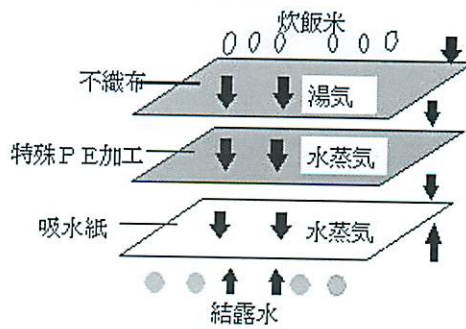

最新の技術と設備が「睦化学工業」の誇りです。

- TOP
- 会社案内・概要
- 取扱商品
 - 炊飯関係
 - ① ライスパック
 - ② 魔法のシート
 - ③ おにぎり規格袋
 - ④ ほかほかシート
 - パン関係
 - 惣菜関係
 - その他規格品
 - 取扱商品(別注品)
- 会社MAP
- お問い合わせ

ライスパック

【特徴】

炊飯米から出た水蒸気を素早く吸収し逆流を防ぎます。
 ご飯のべとつき・ふやけを防ぎ、おいしさを長時間保ちます。
 ご飯のはく離性が抜群です。
 コンテナの洗浄が簡単です。
 袋の強度があります。
 ライスパックだけで移し替えができます。

【構成】

原反の構成：吸水紙/PE/不織布

【構成図】

【仕様一覧】

No.	品名	サイズ	入数	重量	ロット	ごはん容量
①	ライスパックZ20-10D	410×340×450(mm)	300枚	約27g/枚	5ケース	7kg
②	ライスパックZ20-15D	410×340×500(mm)	300枚	約30g/枚	5ケース	10kg
③	ライスパックZ20-20D	410×340×550(mm)	300枚	約32g/枚	5ケース	15kg
④	ライスパックZ40-15D	410×340×500(mm)	250枚	約41g/枚	5ケース	10kg
⑤	ライスパックZ40-20D	410×340×550(mm)	250枚	約46g/枚	5ケース	15kg
⑥	ライスパックZ65-15D	410×340×500(mm)	200枚	約60g/枚	5ケース	10kg