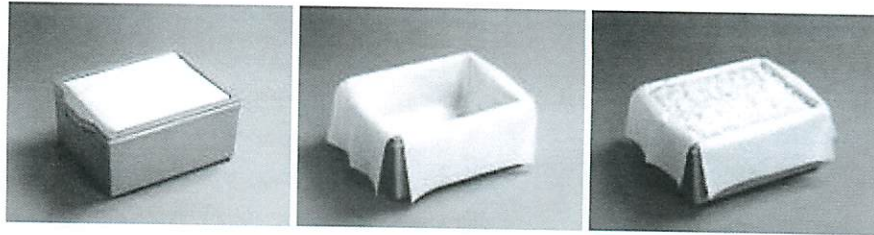

最新の技術と設備が「睦化学工業」の誇りです。

- TOP
- 会社案内・概要
- 取扱商品
 - 炊飯関係
 - ① ライスパック
 - ② 魔法のシート
 - ③ おにぎり規格袋
 - ④ ほかほかシート
 - パン関係
 - 惣菜関係
 - その他規格品
 - 取扱商品(別注品)
- 会社MAP
- お問い合わせ

ライスパック

【特徴】

炊飯米から出た水蒸気を素早く吸収し逆流を防ぎます。
 ご飯のべとつき・ふやけを防ぎ、おいしさを長時間保ちます。
 ご飯のはく離性が抜群です。
 コンテナの洗浄が簡単です。
 袋の強度があります。
 ライスパックだけで移し替えができます。

【構成】

原反の構成：吸水紙/PE/不織布

【構成図】

【仕様一覧】

No.	品名	サイズ	入数	重量	ロット	ごはん容量
①	ライスパックZ20-10D	410×340×450(mm)	300枚	約27g/枚	5ケース	7kg
②	ライスパックZ20-15D	410×340×500(mm)	300枚	約30g/枚	5ケース	10kg
③	ライスパックZ20-20D	410×340×550(mm)	300枚	約32g/枚	5ケース	15kg
④	ライスパックZ40-15D	410×340×500(mm)	250枚	約41g/枚	5ケース	10kg
⑤	ライスパックZ40-20D	410×340×550(mm)	250枚	約46g/枚	5ケース	15kg
⑥	ライスパックZ65-15D	410×340×500(mm)	200枚	約60g/枚	5ケース	10kg